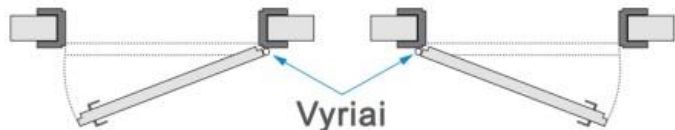

## Varčių su užlaida išmatavimai

[mm]	A	B
60	618	644
70	718	744
80	818	844
90	918	944
100	1018	1044
110	1118	1144
120	1218	1244

## Papildomi išmatavimai

[mm]	60 - 200
C	2022
D	2035
E	26
F	13
G	239
H	1719
I	777
J	1112

Stumdomos dešininės

Stumdomos kairinės

Dešininės

Kairinės

Dviverės, dešininės

Dviverės, kairinės

# Standartinė stakta **STANDARD 2-PACK**

Standartinės staktos matmenys (mm):

	A	B	C	S	
vienivėris durys	60	602	626	686	710
	70	702	726	786	810
	80	802	826	886	910
	90	902	926	986	1010
	100	1002	1026	1086	1110
	110	1102	1126	1186	1210
dvivėris durys	120	1202	1226	1286	1310
	100	1037	1061	1121	1145
	110	1137	1161	1221	1245
	120	1237	1261	1321	1345
	130	1337	1361	1421	1445
	140	1437	1461	1521	1545
	150	1537	1561	1621	1645
	160	1637	1661	1721	1745
	170	1737	1761	1821	1845
	180	1837	1861	1921	1945
190	1937	1961	2021	2045	
200	2037	2061	2121	2145	

# Reguliuojama stakta

- 75-95
- 95-115
- 120-140
- 140-160
- 160-180
- 180-200
- 200-220
- 220-240
- 240-260
- 260-280
- 280-300
- 300-320
- 320-340
- 340-360

Standartinės staktos matmenys (mm):

	A	B	C	S	
vienvietės durys	60	602	626	686	710
	70	702	726	786	810
	80	802	826	886	910
	90	902	926	986	1010
	100	1002	1026	1086	1110
	110	1102	1126	1186	1210
dvivietės durys	120	1202	1226	1286	1310
	100	1037	1061	1121	1145
	110	1137	1161	1221	1245
	120	1237	1261	1321	1345
	130	1337	1361	1421	1445
	140	1437	1461	1521	1545
	150	1537	1561	1621	1645
	160	1637	1661	1721	1745
	170	1737	1761	1821	1845
	180	1837	1861	1921	1945
	190	1937	1961	2021	2045
	200	2037	2061	2121	2145