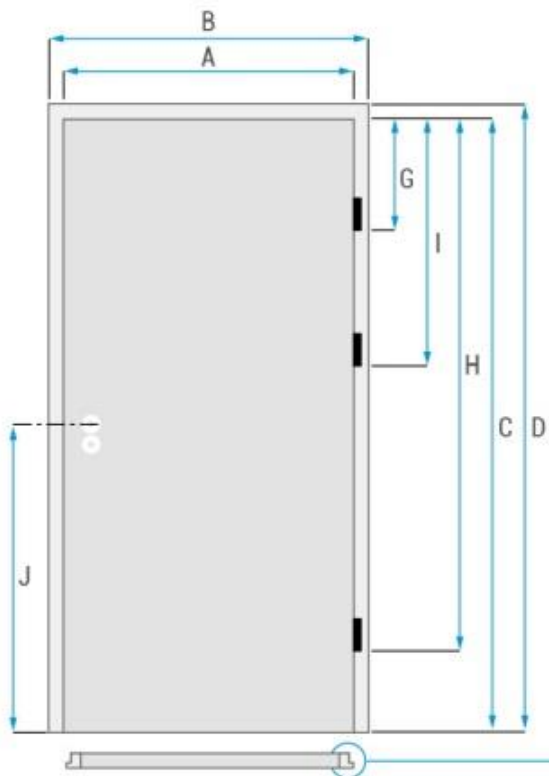

## Varčių su užlaida išmatavimai

[mm]	A	B
60	618	644
70	718	744
80	818	844
90	918	944
100	1018	1044
110	1118	1144
120	1218	1244

## Papildomi išmatavimai

[mm]	60 - 200
C	2022
D	2035
E	26
F	13
G	239
H	1719
I	777
J	1112

Stumdomos dešininės

Stumdomos kairinės

Dešininės

Kairinės

Dviverės, dešininės

Dviverės, kairinės

# Standartinė stakta **STANDARD 2-PACK**

Standartinės staktos matmenys (mm):

	A	B	C	S	
vienivėris durys	60	602	626	686	710
	70	702	726	786	810
	80	802	826	886	910
	90	902	926	986	1010
	100	1002	1026	1086	1110
	110	1102	1126	1186	1210
dvivėris durys	120	1202	1226	1286	1310
	100	1037	1061	1121	1145
	110	1137	1161	1221	1245
	120	1237	1261	1321	1345
	130	1337	1361	1421	1445
	140	1437	1461	1521	1545
	150	1537	1561	1621	1645
	160	1637	1661	1721	1745
	170	1737	1761	1821	1845
	180	1837	1861	1921	1945
190	1937	1961	2021	2045	
200	2037	2061	2121	2145	

# Reguliuojama stakta

- 75-95
- 95-115
- 120-140
- 140-160
- 160-180
- 180-200
- 200-220
- 220-240
- 240-260
- 260-280
- 280-300
- 300-320
- 320-340
- 340-360

Standartinės staktos matmenys (mm):

	A	B	C	S	
vienvietės durys	60	602	626	686	710
	70	702	726	786	810
	80	802	826	886	910
	90	902	926	986	1010
	100	1002	1026	1086	1110
	110	1102	1126	1186	1210
dvivietės durys	120	1202	1226	1286	1310
	100	1037	1061	1121	1145
	110	1137	1161	1221	1245
	120	1237	1261	1321	1345
	130	1337	1361	1421	1445
	140	1437	1461	1521	1545
	150	1537	1561	1621	1645
	160	1637	1661	1721	1745
	170	1737	1761	1821	1845
	180	1837	1861	1921	1945
	190	1937	1961	2021	2045
	200	2037	2061	2121	2145