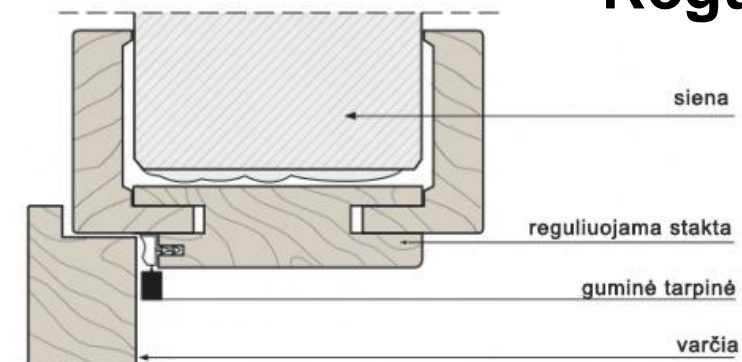

## Varčių su užlaida išmatavimai

[mm]	A	B
60	618	644
70	718	744
80	818	844
90	918	944
100	1018	1044
110	1118	1144
120	1218	1244

## Papildomi išmatavimai

[mm]	60 - 200
C	2022
D	2035
E	26
F	13
G	239
H	1719
I	777
J	1112

Stumdomos dešininės

Stumdomos kairinės

Dešininės

Kairinės

Dviverės, dešininės

Dviverės, kairinės

# Standartinė stakta **STANDARD 2-PACK**

Standartinės staktos matmenys (mm):

	A	B	C	S	
vienivėris durys	60	602	626	686	710
	70	702	726	786	810
	80	802	826	886	910
	90	902	926	986	1010
	100	1002	1026	1086	1110
	110	1102	1126	1186	1210
dvivėris durys	120	1202	1226	1286	1310
	100	1037	1061	1121	1145
	110	1137	1161	1221	1245
	120	1237	1261	1321	1345
	130	1337	1361	1421	1445
	140	1437	1461	1521	1545
	150	1537	1561	1621	1645
	160	1637	1661	1721	1745
	170	1737	1761	1821	1845
	180	1837	1861	1921	1945
190	1937	1961	2021	2045	
200	2037	2061	2121	2145	

# Reguliuojama stakta

- 75-95
- 95-115
- 120-140
- 140-160
- 160-180
- 180-200
- 200-220
- 220-240
- 240-260
- 260-280
- 280-300
- 300-320
- 320-340
- 340-360

Standartinės staktos matmenys (mm):

	A	B	C	S	
vienvietės durys	60	602	626	686	710
	70	702	726	786	810
	80	802	826	886	910
	90	902	926	986	1010
	100	1002	1026	1086	1110
	110	1102	1126	1186	1210
dvivietės durys	120	1202	1226	1286	1310
	100	1037	1061	1121	1145
	110	1137	1161	1221	1245
	120	1237	1261	1321	1345
	130	1337	1361	1421	1445
	140	1437	1461	1521	1545
	150	1537	1561	1621	1645
	160	1637	1661	1721	1745
	170	1737	1761	1821	1845
	180	1837	1861	1921	1945
	190	1937	1961	2021	2045
	200	2037	2061	2121	2145