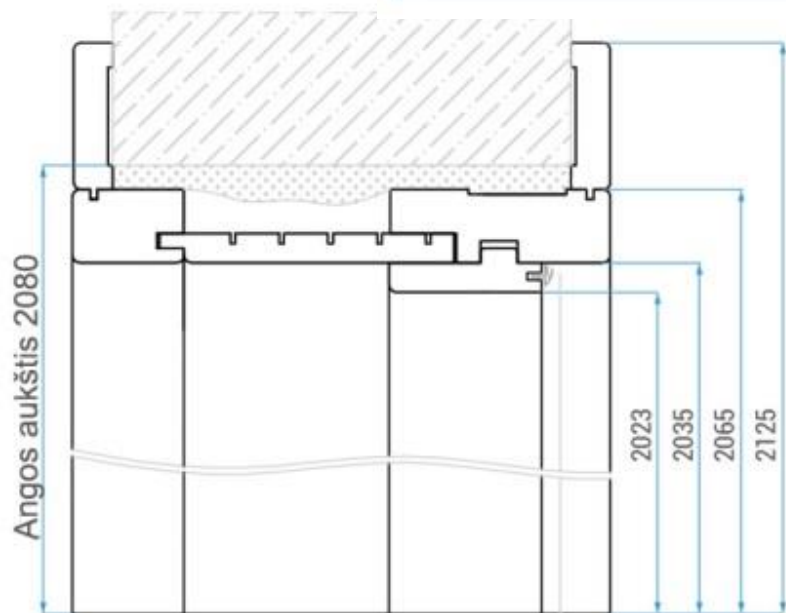

## Varčių su užlaida išmatavimai

[mm]	A	B
60	618	644
70	718	744
80	818	844
90	918	944
100	1018	1044
110	1118	1144
120	1218	1244

# Standartinė stakta **STANDARD 2-PACK**

Standartinės staktos matmenys (mm):

	A	B	C	S	
vienivėris durys	60	602	626	686	710
	70	702	726	786	810
	80	802	826	886	910
	90	902	926	986	1010
	100	1002	1026	1086	1110
	110	1102	1126	1186	1210
dvivėris durys	120	1202	1226	1286	1310
	100	1037	1061	1121	1145
	110	1137	1161	1221	1245
	120	1237	1261	1321	1345
	130	1337	1361	1421	1445
	140	1437	1461	1521	1545
	150	1537	1561	1621	1645
	160	1637	1661	1721	1745
	170	1737	1761	1821	1845
	180	1837	1861	1921	1945
190	1937	1961	2021	2045	
200	2037	2061	2121	2145	

# Reguliuojama stakta

- 75-95
- 95-115
- 120-140
- 140-160
- 160-180
- 180-200
- 200-220
- 220-240
- 240-260
- 260-280
- 280-300
- 300-320
- 320-340
- 340-360

Standartinės staktos matmenys (mm):

	A	B	C	S	
vienvietės durys	60	602	626	686	710
	70	702	726	786	810
	80	802	826	886	910
	90	902	926	986	1010
	100	1002	1026	1086	1110
	110	1102	1126	1186	1210
dvivietės durys	120	1202	1226	1286	1310
	100	1037	1061	1121	1145
	110	1137	1161	1221	1245
	120	1237	1261	1321	1345
	130	1337	1361	1421	1445
	140	1437	1461	1521	1545
	150	1537	1561	1621	1645
	160	1637	1661	1721	1745
	170	1737	1761	1821	1845
	180	1837	1861	1921	1945
	190	1937	1961	2021	2045
	200	2037	2061	2121	2145

# Reguliuojama stakta **MODERN**

**Reguliuojamos staktos matmenys (mm):**

	A	B	C	D	S	
<b>Vienvietės durys</b>	60	602	626	686	710	
	70	702	726	786	810	
	80	802	826	886	910	
	90	902	926	986	1010	
	100	1002	1026	1086	1110	
<b>Dvivičių durys</b>	100	1037	1060	1121	1241	1145
	110	1137	1161	1221	1341	1245
	120	1237	1261	1321	1441	1345
	130	1337	1361	1421	1541	1445
	140	1437	1461	1521	1641	1545
	150	1537	1561	1621	1741	1645
	160	1637	1661	1721	1841	1745
	170	1737	1761	1821	1941	1845
	180	1837	1861	1921	2041	1945
	190	1937	1961	2021	2141	2045
	200	2037	2061	2121	2241	2145