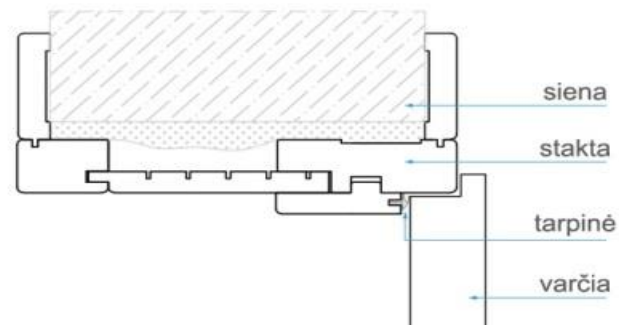

# Standartinė stakta **STANDARD 2-PACK**

Standartinės staktos matmenys (mm):

	A	B	C	S	
vienivėris durys	60	602	626	686	710
	70	702	726	786	810
	80	802	826	886	910
	90	902	926	986	1010
	100	1002	1026	1086	1110
	110	1102	1126	1186	1210
dvivėris durys	120	1202	1226	1286	1310
	100	1037	1061	1121	1145
	110	1137	1161	1221	1245
	120	1237	1261	1321	1345
	130	1337	1361	1421	1445
	140	1437	1461	1521	1545
	150	1537	1561	1621	1645
	160	1637	1661	1721	1745
	170	1737	1761	1821	1845
	180	1837	1861	1921	1945
190	1937	1961	2021	2045	
200	2037	2061	2121	2145	

# Reguliuojama stakta

- 75-95
- 95-115
- 120-140
- 140-160
- 160-180
- 180-200
- 200-220
- 220-240
- 240-260
- 260-280
- 280-300
- 300-320
- 320-340
- 340-360

Standartinės staktos matmenys (mm):

	A	B	C	S	
vienvietės durys	60	602	626	686	710
	70	702	726	786	810
	80	802	826	886	910
	90	902	926	986	1010
	100	1002	1026	1086	1110
	110	1102	1126	1186	1210
dvivietės durys	120	1202	1226	1286	1310
	100	1037	1061	1121	1145
	110	1137	1161	1221	1245
	120	1237	1261	1321	1345
	130	1337	1361	1421	1445
	140	1437	1461	1521	1545
	150	1537	1561	1621	1645
	160	1637	1661	1721	1745
	170	1737	1761	1821	1845
	180	1837	1861	1921	1945
	190	1937	1961	2021	2045
	200	2037	2061	2121	2145

# Reguliuojama stakta **MODERN**

**Reguliuojamos staktos matmenys (mm):**

	A	B	C	D	S	
<b>Vienvietės durys</b>	60	602	626	686	710	
	70	702	726	786	810	
	80	802	826	886	910	
	90	902	926	986	1010	
	100	1002	1026	1086	1110	
<b>Dvivičių durys</b>	100	1037	1060	1121	1241	1145
	110	1137	1161	1221	1341	1245
	120	1237	1261	1321	1441	1345
	130	1337	1361	1421	1541	1445
	140	1437	1461	1521	1641	1545
	150	1537	1561	1621	1741	1645
	160	1637	1661	1721	1841	1745
	170	1737	1761	1821	1941	1845
	180	1837	1861	1921	2041	1945
	190	1937	1961	2021	2141	2045
	200	2037	2061	2121	2241	2145