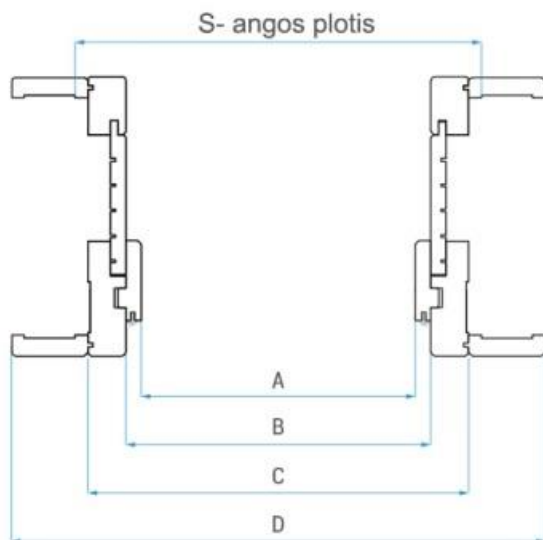

## Varčių su užlaida išmatavimai

[mm]	A	B
60	618	644
70	718	744
80	818	844
90	918	944
100	1018	1044
110	1118	1144
120	1218	1244

# Standartinė stakta **STANDARD 2-PACK**

Standartinės staktos matmenys (mm):

	A	B	C	S	
vienivėris durys	60	602	626	686	710
	70	702	726	786	810
	80	802	826	886	910
	90	902	926	986	1010
	100	1002	1026	1086	1110
	110	1102	1126	1186	1210
dvivėris durys	120	1202	1226	1286	1310
	100	1037	1061	1121	1145
	110	1137	1161	1221	1245
	120	1237	1261	1321	1345
	130	1337	1361	1421	1445
	140	1437	1461	1521	1545
	150	1537	1561	1621	1645
	160	1637	1661	1721	1745
	170	1737	1761	1821	1845
	180	1837	1861	1921	1945
190	1937	1961	2021	2045	
200	2037	2061	2121	2145	

# Reguliuojama stakta

- 75-95
- 95-115
- 120-140
- 140-160
- 160-180
- 180-200
- 200-220
- 220-240
- 240-260
- 260-280
- 280-300
- 300-320
- 320-340
- 340-360

Standartinės staktos matmenys (mm):

	A	B	C	S	
vienvietės durys	60	602	626	686	710
	70	702	726	786	810
	80	802	826	886	910
	90	902	926	986	1010
	100	1002	1026	1086	1110
	110	1102	1126	1186	1210
dvivietės durys	120	1202	1226	1286	1310
	100	1037	1061	1121	1145
	110	1137	1161	1221	1245
	120	1237	1261	1321	1345
	130	1337	1361	1421	1445
	140	1437	1461	1521	1545
	150	1537	1561	1621	1645
	160	1637	1661	1721	1745
	170	1737	1761	1821	1845
	180	1837	1861	1921	1945
	190	1937	1961	2021	2045
	200	2037	2061	2121	2145

# Reguliuojama stakta **MODERN**

**Reguliuojamos staktos matmenys (mm):**

	A	B	C	D	S	
<b>Vienvietės durys</b>	60	602	626	686	710	
	70	702	726	786	810	
	80	802	826	886	910	
	90	902	926	986	1010	
	100	1002	1026	1086	1110	
<b>Dvivičių durys</b>	100	1037	1060	1121	1241	1145
	110	1137	1161	1221	1341	1245
	120	1237	1261	1321	1441	1345
	130	1337	1361	1421	1541	1445
	140	1437	1461	1521	1641	1545
	150	1537	1561	1621	1741	1645
	160	1637	1661	1721	1841	1745
	170	1737	1761	1821	1941	1845
	180	1837	1861	1921	2041	1945
	190	1937	1961	2021	2141	2045
	200	2037	2061	2121	2241	2145