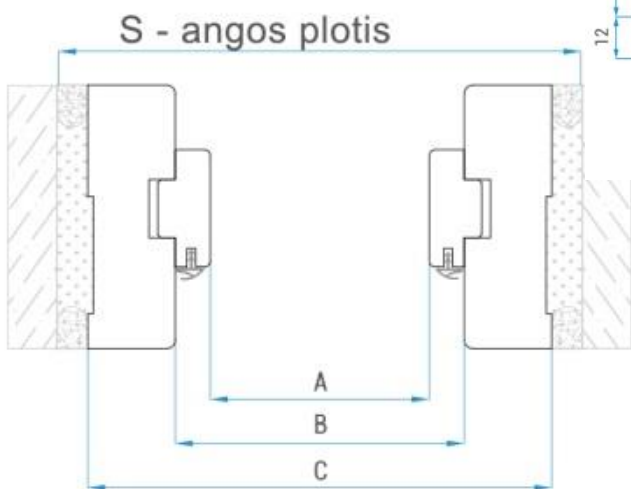

## Varčių su užlaida išmatavimai

[mm]	A	B
60	618	644
70	718	744
80	818	844
90	918	944
100	1018	1044
110	1118	1144
120	1218	1244

## Papildomi išmatavimai

[mm]	60 - 200
C	2022
D	2035
E	26
F	13
G	239
H	1719
I	777
J	1112

Stumdomos dešininės

Stumdomos kairinės

Dešininės

Kairinės

Dviverės, dešininės

Dviverės, kairinės

# Standartinė stakta **STANDARD 2-PACK**

Standartinės staktos matmenys (mm):

	A	B	C	S	
vienivėris durys	60	602	626	686	710
	70	702	726	786	810
	80	802	826	886	910
	90	902	926	986	1010
	100	1002	1026	1086	1110
	110	1102	1126	1186	1210
dvivėris durys	120	1202	1226	1286	1310
	100	1037	1061	1121	1145
	110	1137	1161	1221	1245
	120	1237	1261	1321	1345
	130	1337	1361	1421	1445
	140	1437	1461	1521	1545
	150	1537	1561	1621	1645
	160	1637	1661	1721	1745
	170	1737	1761	1821	1845
	180	1837	1861	1921	1945
190	1937	1961	2021	2045	
200	2037	2061	2121	2145	

# Reguliuojama stakta

- 75-95
- 95-115
- 120-140
- 140-160
- 160-180
- 180-200
- 200-220
- 220-240
- 240-260
- 260-280
- 280-300
- 300-320
- 320-340
- 340-360

Standartinės staktos matmenys (mm):

	A	B	C	S	
vienvietės durys	60	602	626	686	710
	70	702	726	786	810
	80	802	826	886	910
	90	902	926	986	1010
	100	1002	1026	1086	1110
	110	1102	1126	1186	1210
dvivietės durys	120	1202	1226	1286	1310
	100	1037	1061	1121	1145
	110	1137	1161	1221	1245
	120	1237	1261	1321	1345
	130	1337	1361	1421	1445
	140	1437	1461	1521	1545
	150	1537	1561	1621	1645
	160	1637	1661	1721	1745
	170	1737	1761	1821	1845
	180	1837	1861	1921	1945
	190	1937	1961	2021	2045
	200	2037	2061	2121	2145