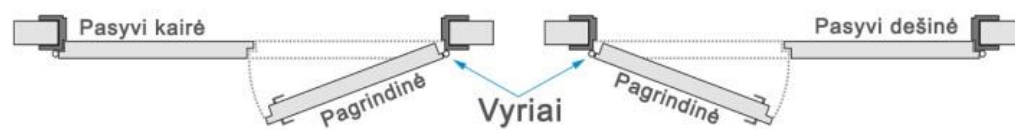

## Varčių su užlaida išmatavimai

[mm]	A	B
60	618	644
70	718	744
80	818	844
90	918	944
100	1018	1044
110	1118	1144
120	1218	1244

## Papildomi išmatavimai

[mm]	60 - 200
C	2022
D	2035
E	26
F	13
G	239
H	1719
I	777
J	1112

Stumdomos dešininės

Stumdomos kairinės

Dešininės

Kairinės

Dviverės, dešininės

Dviverės, kairinės

# Standartinė stakta **STANDARD 2-PACK**

Standartinės staktos matmenys (mm):

	A	B	C	S	
vienivėris durys	60	602	626	686	710
	70	702	726	786	810
	80	802	826	886	910
	90	902	926	986	1010
	100	1002	1026	1086	1110
	110	1102	1126	1186	1210
dvivėris durys	120	1202	1226	1286	1310
	100	1037	1061	1121	1145
	110	1137	1161	1221	1245
	120	1237	1261	1321	1345
	130	1337	1361	1421	1445
	140	1437	1461	1521	1545
	150	1537	1561	1621	1645
	160	1637	1661	1721	1745
	170	1737	1761	1821	1845
	180	1837	1861	1921	1945
190	1937	1961	2021	2045	
200	2037	2061	2121	2145	