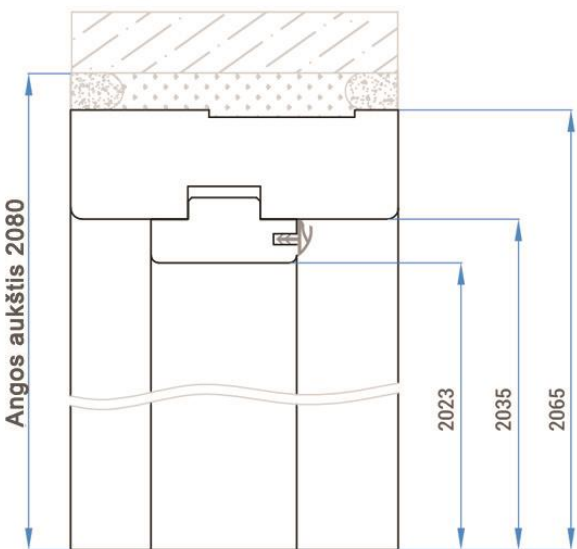

## Varčių su užlaida išmatavimai

[mm]	A	B
60	618	644
70	718	744
80	818	844
90	918	944
100	1018	1044
110	1118	1144
120	1218	1244

## Papildomi išmatavimai

[mm]	60 - 200
C	2022
D	2035
E	26
F	13
G	239
H	1719
I	777
J	1112

Stumdomos dešininės

Stumdomos kairinės

Dešininės

Kairinės

Dviverės, dešininės

Dviverės, kairinės

# Standartinė stakta **STANDARD 2-PACK**

Standartinės staktos matmenys (mm):

	A	B	C	S	
vienivėris durys	60	602	626	686	710
	70	702	726	786	810
	80	802	826	886	910
	90	902	926	986	1010
	100	1002	1026	1086	1110
	110	1102	1126	1186	1210
dvivėris durys	120	1202	1226	1286	1310
	100	1037	1061	1121	1145
	110	1137	1161	1221	1245
	120	1237	1261	1321	1345
	130	1337	1361	1421	1445
	140	1437	1461	1521	1545
	150	1537	1561	1621	1645
	160	1637	1661	1721	1745
	170	1737	1761	1821	1845
	180	1837	1861	1921	1945
190	1937	1961	2021	2045	
200	2037	2061	2121	2145	

# Reguliuojama stakta

- 75-95
- 95-115
- 120-140
- 140-160
- 160-180
- 180-200
- 200-220
- 220-240
- 240-260
- 260-280
- 280-300
- 300-320
- 320-340
- 340-360

Standartinės staktos matmenys (mm):

	A	B	C	S	
vienvietės durys	60	602	626	686	710
	70	702	726	786	810
	80	802	826	886	910
	90	902	926	986	1010
	100	1002	1026	1086	1110
	110	1102	1126	1186	1210
dvivietės durys	120	1202	1226	1286	1310
	100	1037	1061	1121	1145
	110	1137	1161	1221	1245
	120	1237	1261	1321	1345
	130	1337	1361	1421	1445
	140	1437	1461	1521	1545
	150	1537	1561	1621	1645
	160	1637	1661	1721	1745
	170	1737	1761	1821	1845
	180	1837	1861	1921	1945
	190	1937	1961	2021	2045
	200	2037	2061	2121	2145