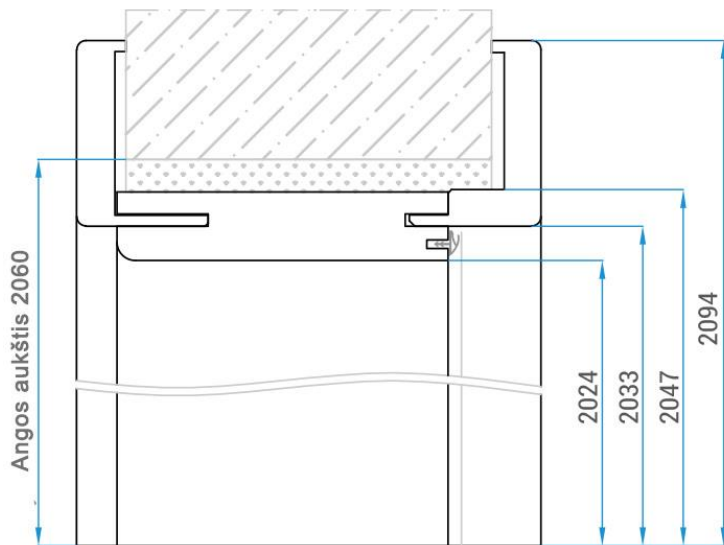

## Varčių su užlaida išmatavimai

[mm]	A	B
60	618	644
70	718	744
80	818	844
90	918	944
100	1018	1044
110	1118	1144
120	1218	1244

# Standartinė stakta **STANDARD 2-PACK**

Standartinės staktos matmenys (mm):

	A	B	C	S	
vienivėris durys	60	602	626	686	710
	70	702	726	786	810
	80	802	826	886	910
	90	902	926	986	1010
	100	1002	1026	1086	1110
	110	1102	1126	1186	1210
dvivėris durys	120	1202	1226	1286	1310
	100	1037	1061	1121	1145
	110	1137	1161	1221	1245
	120	1237	1261	1321	1345
	130	1337	1361	1421	1445
	140	1437	1461	1521	1545
	150	1537	1561	1621	1645
	160	1637	1661	1721	1745
	170	1737	1761	1821	1845
	180	1837	1861	1921	1945
190	1937	1961	2021	2045	
200	2037	2061	2121	2145	

# Reguliuojama stakta

- 75-95
- 95-115
- 120-140
- 140-160
- 160-180
- 180-200
- 200-220
- 220-240
- 240-260
- 260-280
- 280-300
- 300-320
- 320-340
- 340-360

Standartinės staktos matmenys (mm):

	A	B	C	S	
vienvietės durys	60	602	626	686	710
	70	702	726	786	810
	80	802	826	886	910
	90	902	926	986	1010
	100	1002	1026	1086	1110
	110	1102	1126	1186	1210
dvivietės durys	120	1202	1226	1286	1310
	100	1037	1061	1121	1145
	110	1137	1161	1221	1245
	120	1237	1261	1321	1345
	130	1337	1361	1421	1445
	140	1437	1461	1521	1545
	150	1537	1561	1621	1645
	160	1637	1661	1721	1745
	170	1737	1761	1821	1845
	180	1837	1861	1921	1945
	190	1937	1961	2021	2045
	200	2037	2061	2121	2145