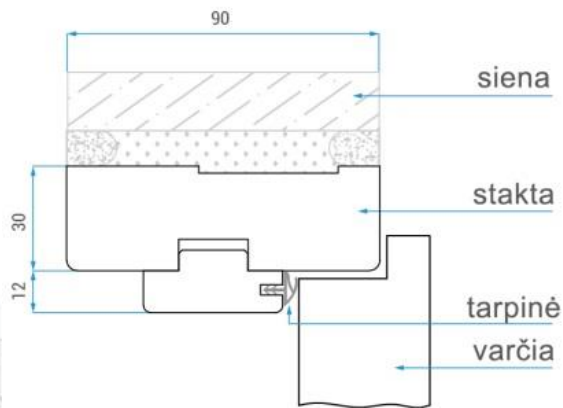

## Varčių su užlaida išmatavimai

[mm]	A	B
60	618	644
70	718	744
80	818	844
90	918	944
100	1018	1044
110	1118	1144
120	1218	1244

## Papildomi išmatavimai

[mm]	60 - 200
C	2022
D	2035
E	26
F	13
G	239
H	1719
I	777
J	1112

Stumdomos dešininės

Stumdomos kairinės

Dešininės

Kairinės

Dviverės, dešininės

Dviverės, kairinės

# Standartinė stakta **STANDARD 2-PACK**

Standartinės staktos matmenys (mm):

	A	B	C	S	
vienivėris durys	60	602	626	686	710
	70	702	726	786	810
	80	802	826	886	910
	90	902	926	986	1010
	100	1002	1026	1086	1110
	110	1102	1126	1186	1210
dvivėris durys	120	1202	1226	1286	1310
	100	1037	1061	1121	1145
	110	1137	1161	1221	1245
	120	1237	1261	1321	1345
	130	1337	1361	1421	1445
	140	1437	1461	1521	1545
	150	1537	1561	1621	1645
	160	1637	1661	1721	1745
	170	1737	1761	1821	1845
	180	1837	1861	1921	1945
190	1937	1961	2021	2045	
200	2037	2061	2121	2145	

# Reguliuojama stakta

- 75-95
- 95-115
- 120-140
- 140-160
- 160-180
- 180-200
- 200-220
- 220-240
- 240-260
- 260-280
- 280-300
- 300-320
- 320-340
- 340-360

Standartinės staktos matmenys (mm):

	A	B	C	S	
vienvietės durys	60	602	626	686	710
	70	702	726	786	810
	80	802	826	886	910
	90	902	926	986	1010
	100	1002	1026	1086	1110
	110	1102	1126	1186	1210
dvivietės durys	120	1202	1226	1286	1310
	100	1037	1061	1121	1145
	110	1137	1161	1221	1245
	120	1237	1261	1321	1345
	130	1337	1361	1421	1445
	140	1437	1461	1521	1545
	150	1537	1561	1621	1645
	160	1637	1661	1721	1745
	170	1737	1761	1821	1845
	180	1837	1861	1921	1945
	190	1937	1961	2021	2045
	200	2037	2061	2121	2145