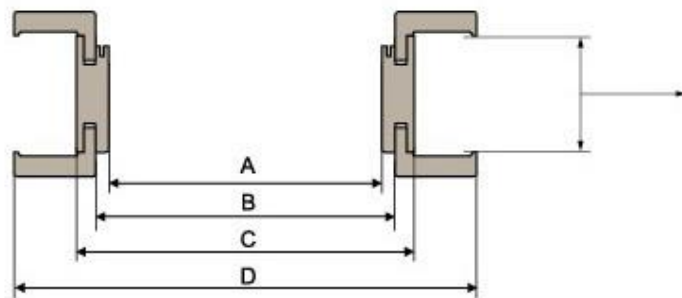

## Varčių su užlaida išmatavimai

[mm]	A	B
60	618	644
70	718	744
80	818	844
90	918	944
100	1018	1044
110	1118	1144
120	1218	1244

# Standartinė stakta **STANDARD 2-PACK**

Standartinės staktos matmenys (mm):

	A	B	C	S	
vienivėris durys	60	602	626	686	710
	70	702	726	786	810
	80	802	826	886	910
	90	902	926	986	1010
	100	1002	1026	1086	1110
	110	1102	1126	1186	1210
dvivėris durys	120	1202	1226	1286	1310
	100	1037	1061	1121	1145
	110	1137	1161	1221	1245
	120	1237	1261	1321	1345
	130	1337	1361	1421	1445
	140	1437	1461	1521	1545
	150	1537	1561	1621	1645
	160	1637	1661	1721	1745
	170	1737	1761	1821	1845
	180	1837	1861	1921	1945
190	1937	1961	2021	2045	
200	2037	2061	2121	2145	

# Reguliuojama stakta

- 75-95
- 95-115
- 120-140
- 140-160
- 160-180
- 180-200
- 200-220
- 220-240
- 240-260
- 260-280
- 280-300
- 300-320
- 320-340
- 340-360

Standartinės staktos matmenys (mm):

	A	B	C	S	
vienvietės durys	60	602	626	686	710
	70	702	726	786	810
	80	802	826	886	910
	90	902	926	986	1010
	100	1002	1026	1086	1110
	110	1102	1126	1186	1210
dvivietės durys	120	1202	1226	1286	1310
	100	1037	1061	1121	1145
	110	1137	1161	1221	1245
	120	1237	1261	1321	1345
	130	1337	1361	1421	1445
	140	1437	1461	1521	1545
	150	1537	1561	1621	1645
	160	1637	1661	1721	1745
	170	1737	1761	1821	1845
	180	1837	1861	1921	1945
	190	1937	1961	2021	2045
	200	2037	2061	2121	2145

# Reguliuojama stakta **MODERN**

**Reguliuojamos staktos matmenys (mm):**

	A	B	C	D	S	
<b>Vienvietės durys</b>	60	602	626	686	710	
	70	702	726	786	810	
	80	802	826	886	910	
	90	902	926	986	1010	
	100	1002	1026	1086	1110	
<b>Dvivičių durys</b>	100	1037	1060	1121	1241	1145
	110	1137	1161	1221	1341	1245
	120	1237	1261	1321	1441	1345
	130	1337	1361	1421	1541	1445
	140	1437	1461	1521	1641	1545
	150	1537	1561	1621	1741	1645
	160	1637	1661	1721	1841	1745
	170	1737	1761	1821	1941	1845
	180	1837	1861	1921	2041	1945
	190	1937	1961	2021	2141	2045
	200	2037	2061	2121	2241	2145